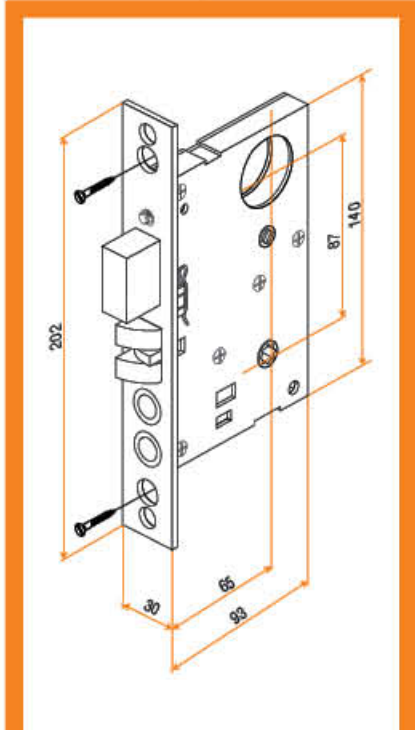

Hộp khóa 28286  Lock case 28286

  
Mở bằng thẻ

  
Mở bằng chìa

04190 NEW	
Ổ khóa (Lock cylinder)	Giều bền, chống dò chìa, chống khoan phá (Super-endurance, anti-key searching, anti-drilling)
Tay ốp (Hand plate)	Chất liệu đồng, bền đẹp, chắc chắn (Brass, fine-arts, solid)
Chìa (Key)	4 chìa (4 keys)
Độ dày cửa (Door thickness)	> 50mm
Bảo hành (Guarantee)	36 tháng (36 months)