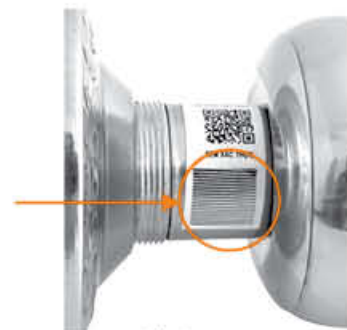

# PHƯƠNG PHÁP XÁC THỰC KHÓA ĐÚNG NGUỒN GỐC

LOCK AUTHENTICATION METHOD

**Bước 1:** Tải ứng dụng **KHÓA VIỆT-TIỆP** trên điện thoại (Smart Phone) có camera và Internet.

**Bước 2:** Khởi động ứng dụng.

**Bước 3:** Hướng Camera của điện thoại về phía mã **QR Code** của sản phẩm (bật đèn flash nếu cần) (hình 1). Quý khách sẽ nhận được thông tin về sản phẩm (hình 2).

hình 1

hình 2

**Bước 4:** Cào tem xác thực dán trên Khóa (hình 3) sẽ được mã **QR Code thứ 2** (hình 4)

hình 3

hình 4

**Bước 5:** Hướng Camera của điện thoại về phía mã **QR Code thứ 2** (đã được cào từ tem xác thực). Khi quét lần đầu sẽ hiện ra logo THV (chỉ quét được 1 lần duy nhất). Sau đó, mời quý khách nhập thông tin sở hữu sản phẩm theo hướng dẫn.