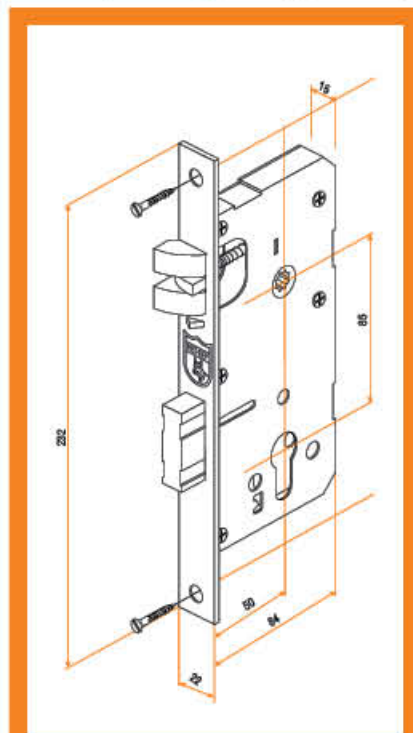

Hộp khóa 28286  Lock case 28286

**HỆ THỐNG  
KHÓA CỬA CAO CẤP BẰNG ĐỒNG**

High Quality Brass Mortise Lock Series

**28287**

**2 TÍNH NĂNG TRONG 1**  
2 in 1 function

Mở bằng thẻ	Opened by card
Mở bằng chìa	Opened by key
Độ dày cửa (Door thickness)	40-70mm
Kích thước ổ cửa (Door Stile Dimensions)	> 95mm
Bảo hành (Guarantee)	24 tháng (24 months)