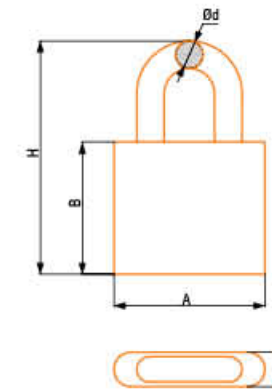

**BỘ 3 KHÓA TRÙNG CHÌA** 01003 01065

01505 01605 01405

**KHÓA TREO ĐỒNG**  
BRASS PADLOCKS

**KHÓA TREO HỢP KIM**  
ALLOY PADLOCKS

Tên sản phẩm Name of product	H (mm)	A (mm)	B (mm)	D (mm)	Ød (mm)
0138M	57	36	34,5	15	6
0145M	65	42	36,5	15	7
0152M	74	48	40,5	18	8
0163M	83	58	42,5	19	10
0166M	89	62	45	22	12
01624	115	60	43	18	10
01602	95	58	80	21	12
01502	77	50	66	20	10
01402	71	46	62	18,5	8
01330	51	33	29	14	6
0138MB	61	38	35	14	6
0145MB	64,5	42	36	15	7
0152MB	73	48	41	17	8
0158P	84	58	43	18	10
0162P	84	62	68	18	10
01525	73	52	62	17	8
01601	84	60	43	18	10
01280	44	28	25	12	5
01405	71	46	62	18,5	8
01505	77	50	66	20	10
01605	95	58	80	21	12