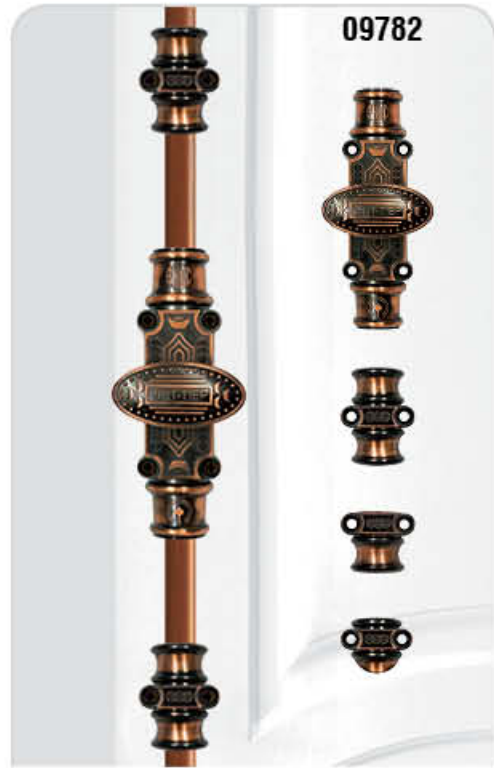

09782

09781  
Cửa sổ

Màu Giả cổ Antiqu Bronze Color

09942

09941  
Cửa sổ

Màu Giả cổ Antiqu Bronze Color

09792

09791  
Cửa sổ