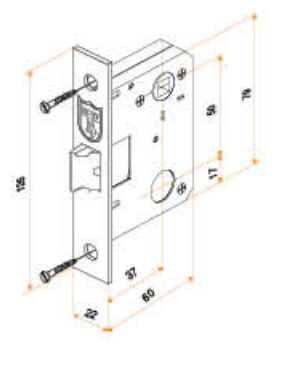

PHƯƠNG PHÁP XÁC THỰC KHÓA ĐÚNG NGUỒN GỐC

LOCK AUTHENTICATION METHOD

Bước 1: Tải ứng dụng **KHÓA VIỆT-TIỆP** trên điện thoại (Smart Phone) có camera và Internet.

Bước 2: Khởi động ứng dụng.

Bước 3: Hướng Camera của điện thoại về phía mã **QR Code** của sản phẩm (bật đèn flash nếu cần) (hình 1). Quý khách sẽ nhận được thông tin về sản phẩm (hình 2).

Bước 4: Cào tem xác thực dán trên Khóa (hình 3) sẽ được mã **QR Code thứ 2** (hình 4)

Bước 5: Hướng Camera của điện thoại về phía mã **QR Code thứ 2** (đã được cào từ tem xác thực). Khi quét lần đầu sẽ hiện ra logo THV (chỉ quét được 1 lần duy nhất). Sau đó, mời quý khách nhập thông tin sở hữu sản phẩm theo hướng dẫn.

Chú ý: Nếu không ra biểu tượng như hình 5 thì sẽ là hàng giả.

Bước 6: Sau khi quét lần 2 trở đi sẽ ra thông tin như hình 6.

HỘP KHÓA LOCK CASES

04610