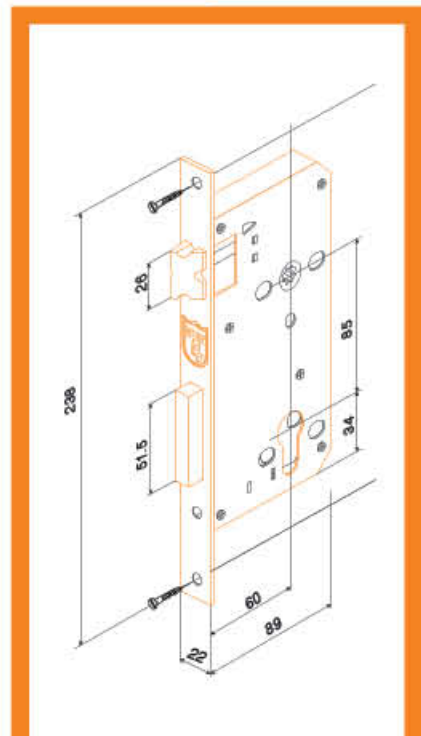

04292

Ổ khóa (Lock cylinder)	GIÊU BỀN, CHỐNG DÒ CHÌA, CHỐNG KHOAN PHÁ (Super-endurance, anti-key searching, anti-drilling)
Tay ốp (Hand plate)	CHẤT LIỆU CUS 304 CUS 304
Chìa (Key)	4 CHÌA (4 keys)

Ổ KHÓA 2033 LOCK CYLINDER 2033
Chống khoan phá Anti-drilling

8,3cm

Chống dò chìa
Anti-key searching

Độ dày cửa (Door thickness)	> 40mm
Bảo hành (Guarantee)	36 tháng (36 months)

Hộp khóa
04292

Lock case
04292