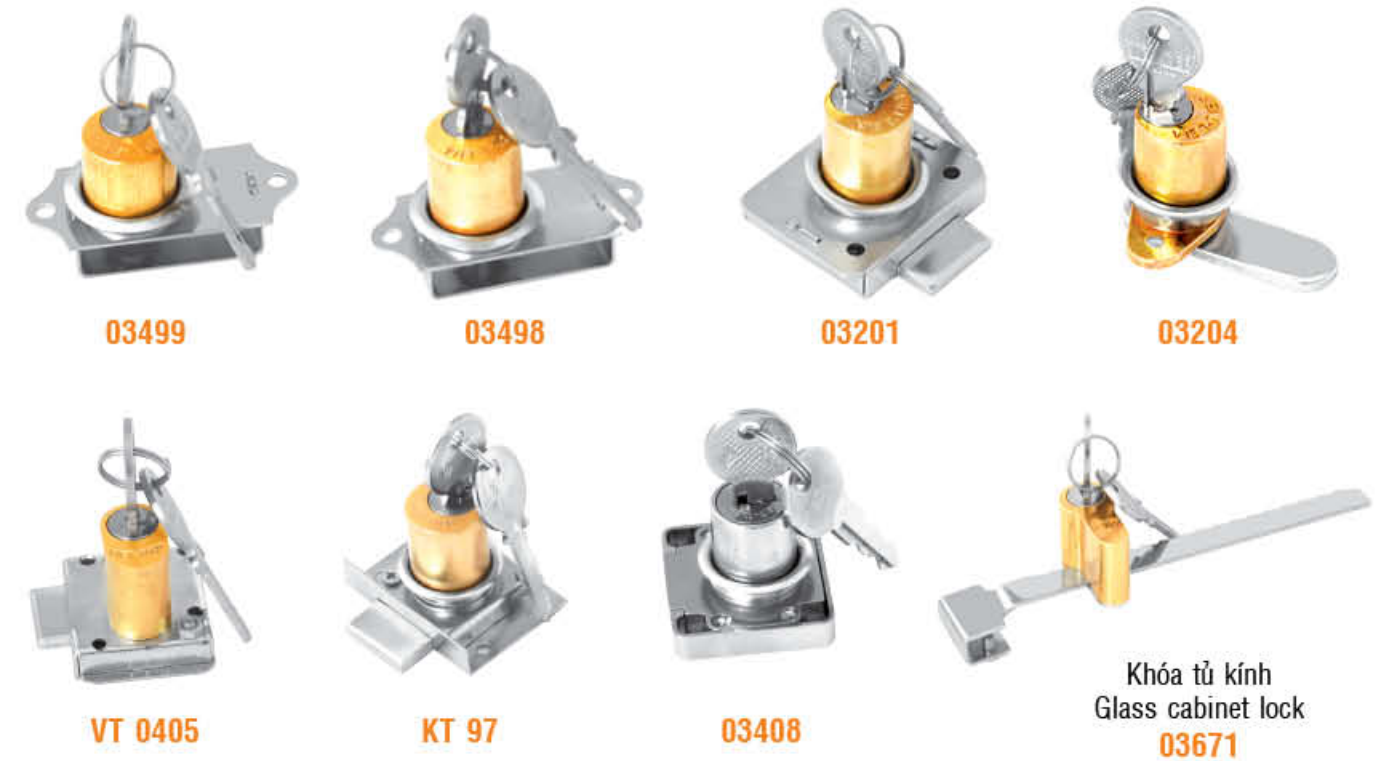

KHÓA TỦ CABINET LOCKS