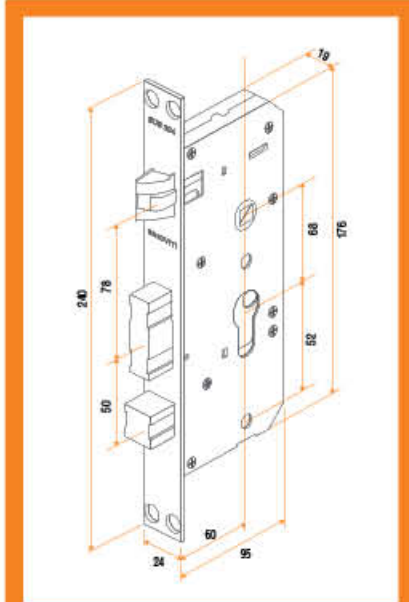

INNOVITI 28381

4 TÍNH NĂNG TRONG 1
4 in 1 function

Mở bằng thẻ	Opened by card
Mở bằng mã số	Opened by code
Mở bằng vân tay	Opened by fingerprint
Mở bằng chìa	Opened by key

Độ dày cửa (Door thickness) 40-70mm

Kích thước ổ cửa (Door Stile Dimensions) > 120mm

Bảo hành (Guarantee) 24 tháng (24 months)

Hộp khóa 28385 Lock case 28385