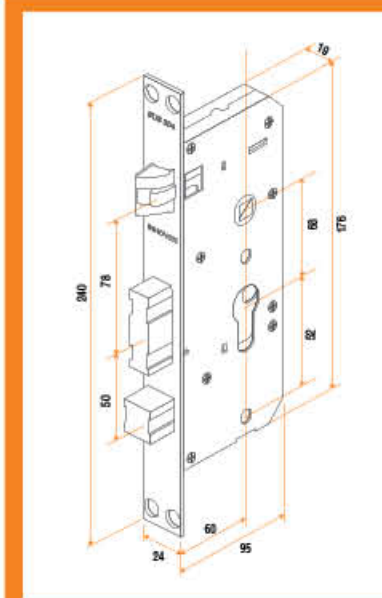

INNOVITI 28383

4 TÍNH NĂNG TRONG 1
4 in 1 function

Mở bằng thẻ	Opened by card
Mở bằng mã số	Opened by code
Mở bằng vân tay	Opened by fingerprint
Mở bằng chìa	Opened by key

Độ dày cửa (Door thickness) 40-70mm

Kích thước ổ cửa (Door Stile Dimensions) > 120mm

Bảo hành (Guarantee) 24 tháng (24 months)