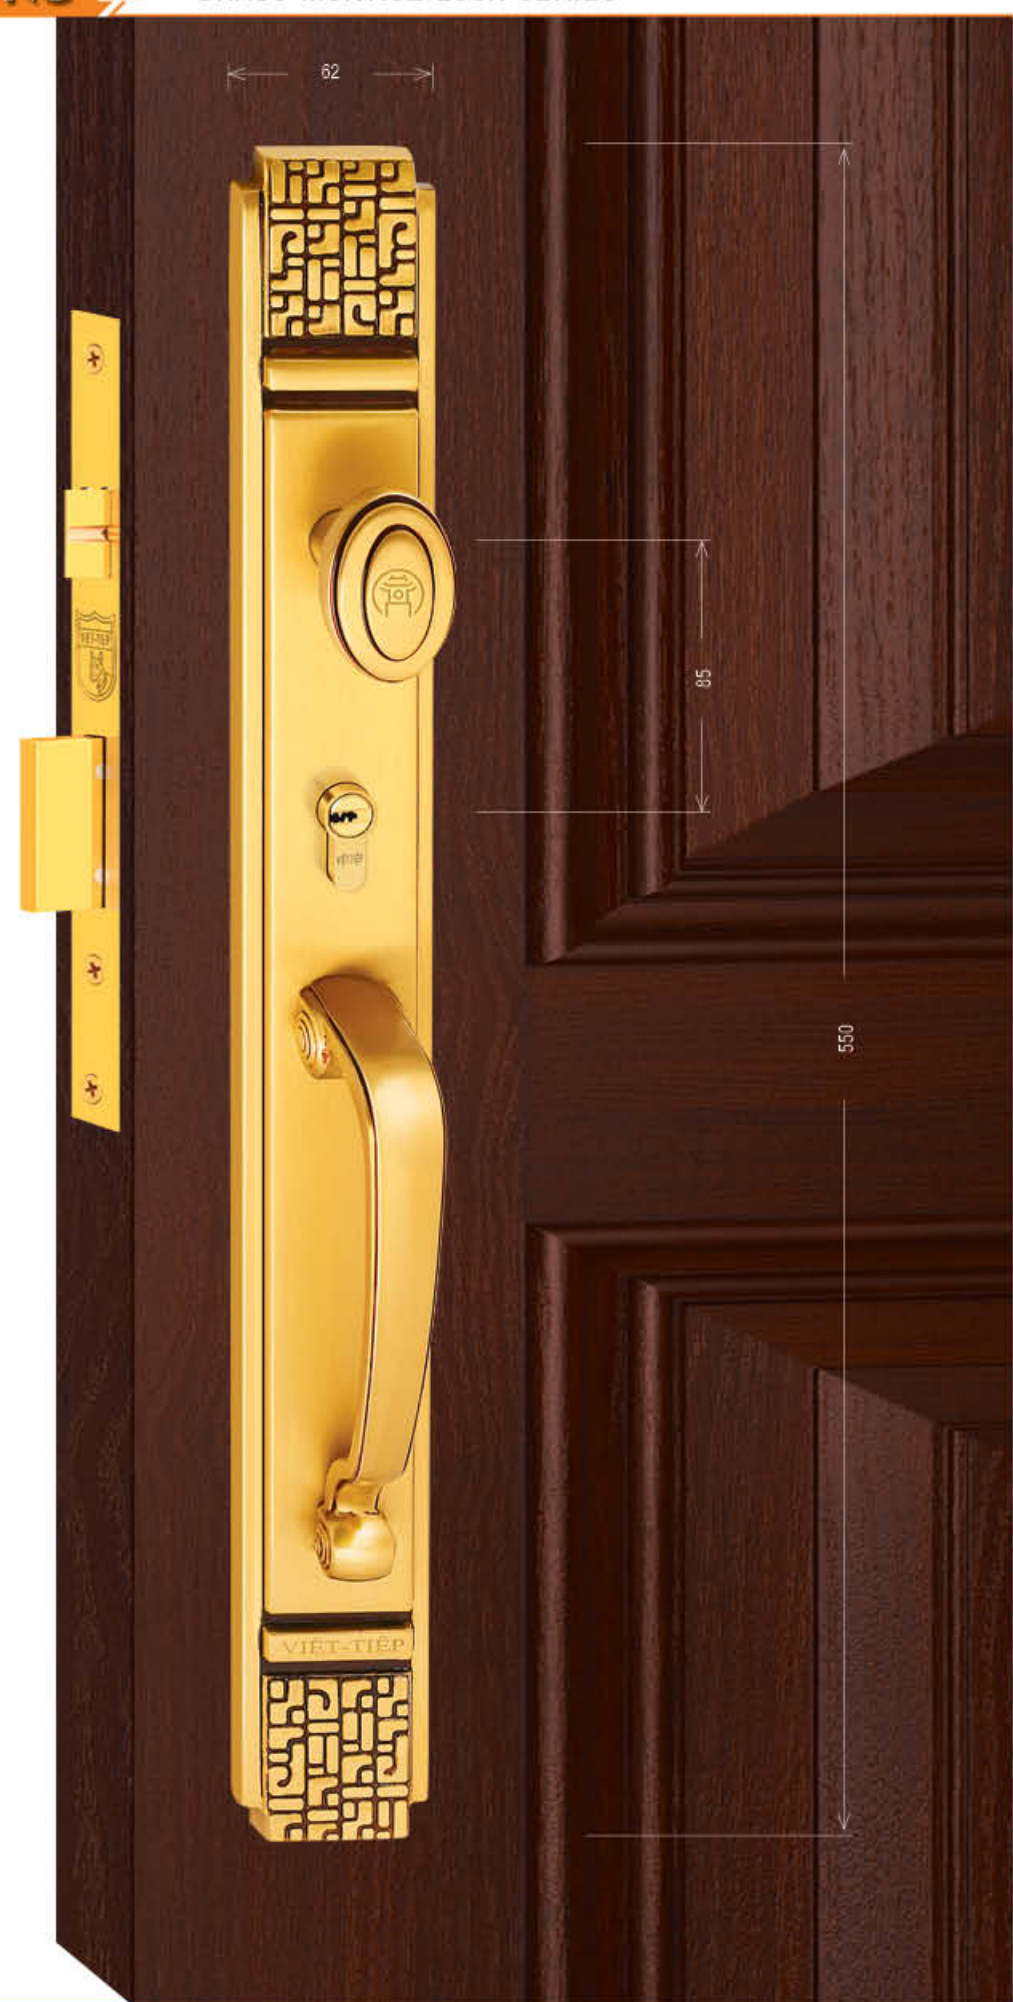

**BỘ KHÓA MASTER VIỆT-TIỆP** VIET-TIEP MASTER LOCK SET

**CHÌA KHÓA CHỦ MASTER KEY**

**BỘ KHÓA THÔNG TẮNG PASSAGE LOCK SETS**

- Chìa khóa chủ có thể mở được tất cả các khóa còn lại.
- Các chìa khóa còn lại không mở được lẫn của nhau và không mở được khóa chủ (chỉ mở được khóa của chính nó)