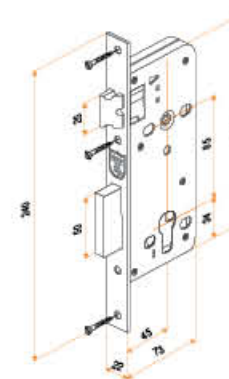

04199(CT) - 04182(CT)