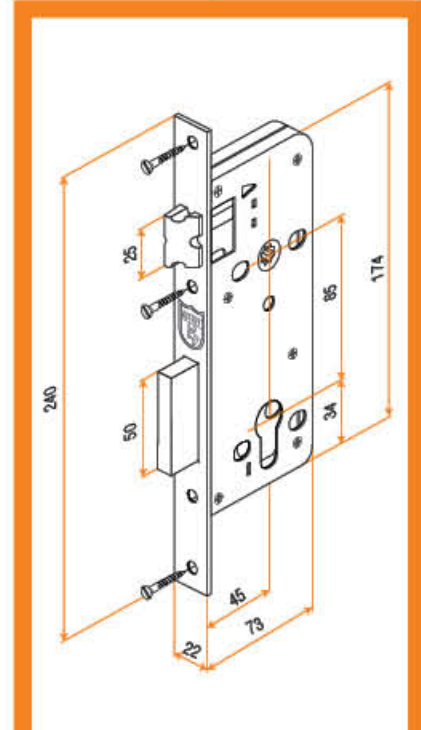

Hộp khóa 04199CT Lock case 04199CT