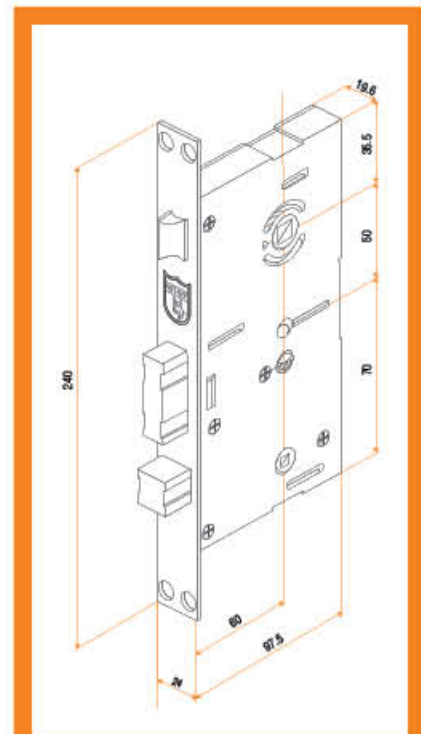

Hộp khóa 28285 Lock case 28285