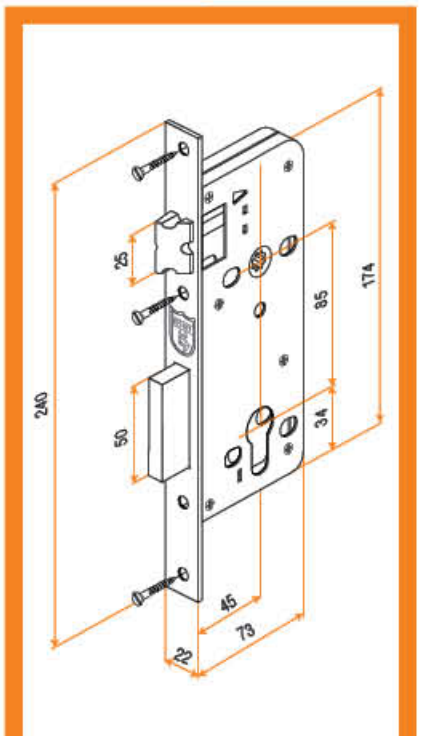

04185

Ổ khóa (Lock cylinder)	GIÊU BỀN, CHỐNG DÒ CHÌA, CHỐNG KHOAN PHÁ (Super-endurance, anti-key searching, anti-drilling)
Tay ốp (Hand plate)	CHẤT LIỆU CUS 304 PHỦ PVD CUS 304 PVD coated
Chìa (Key)	4 CHÌA (4 keys)

Ổ KHÓA 2024 LOCK CYLINDER 2024
Chống khoan phá Anti-drilling

7cm

Chống dò chìa
Anti-key searching

Độ dày cửa (Door thickness)	35-50mm
Bảo hành (Guarantee)	36 tháng (36 months)

Hộp khóa
04199CT

Lock case
04199CT