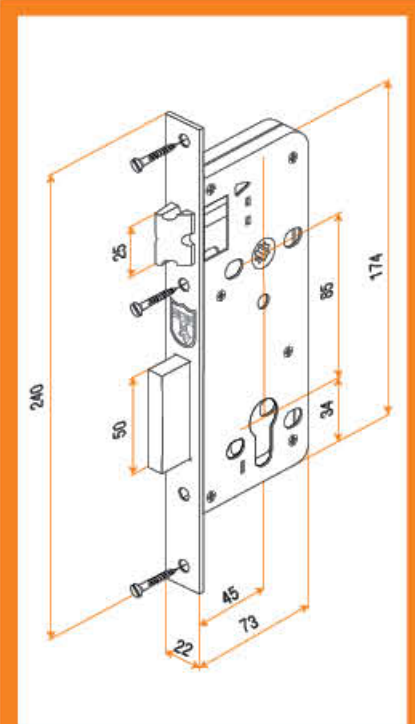

BỘ KHÓA CỬA ĐỒNG BRASS MORTISE LOCK SERIES

04291

Ổ khóa (Lock cylinder)	Siêu bền, chống dò chìa, chống khoan phá (Super-endurance, anti-key searching, anti-drilling)
Tay ổp (Hand plate)	Chất liệu đồng, bền đẹp, chắc chắn (Brass, fine-arts, solid)
Chìa (Key)	4 chìa (4 keys)

Ổ KHÓA 2033 LOCK CYLINDER 2033
Chống khoan phá Anti-drilling

8,3cm

Chống dò chìa Anti-key searching

Độ dày cửa (Door thickness) > 40mm

Bảo hành (Guarantee) 36 tháng (36 months)

Hộp khóa 04291 Lock case 04291